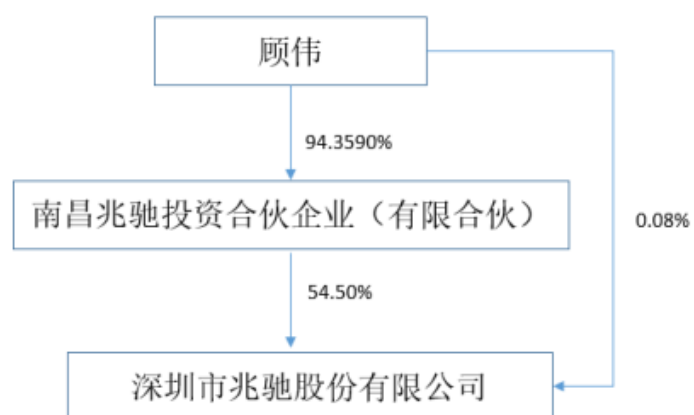

1

		LED	
LED	2020	23.38	2400
		LED	
LED			ODM

	11,396,211,070	9,751,949,960.	9,739,735,275.	
	.17	81	92	17.01%

	2				
	2020	12	31	10	22,781,800
	22,781,800				16,540,101
					16,540,001

2

10

3

5