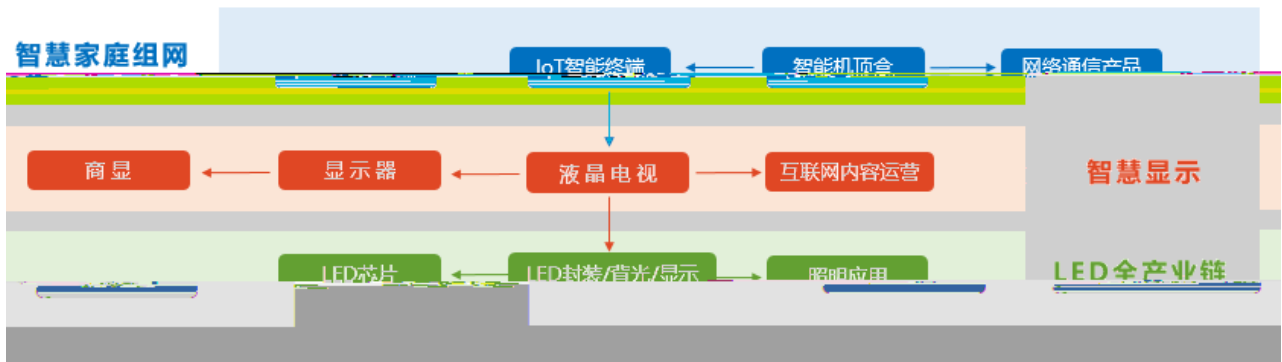

002429

2021-013

2020

--	--	--	--

1

			002429
	0755-33614068		0755-33614068
	ls@szmtc.com.cn		ls@szmtc.com.cn

2

LED